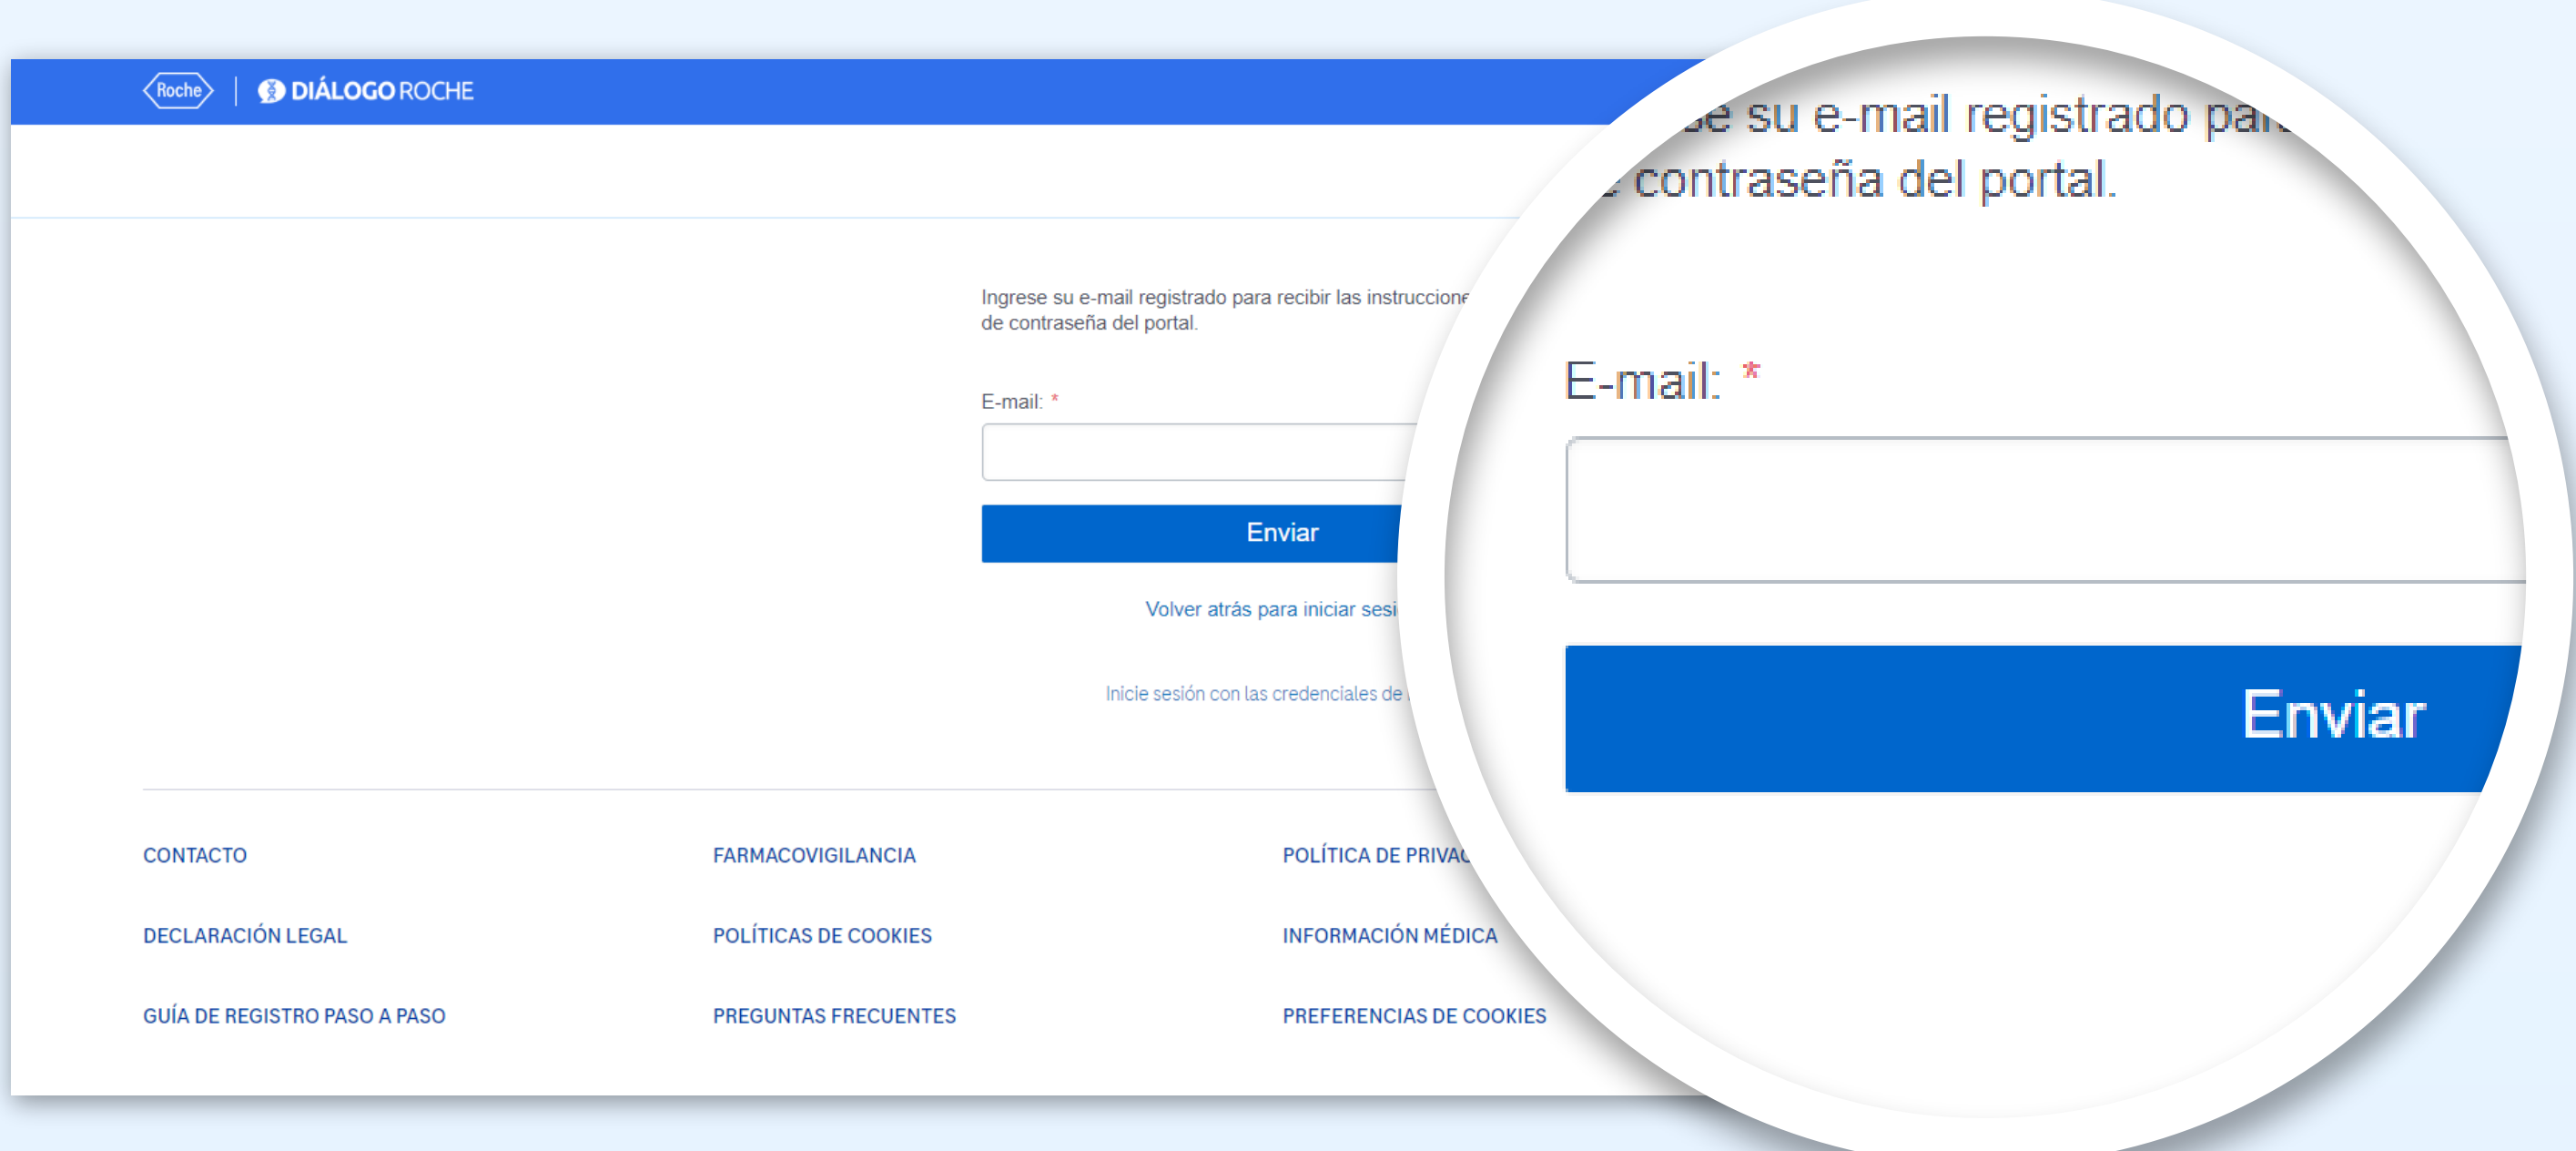

Recupera tu password de *Diálogo Roche*

En 4 simples pasos

• PASO 1:

Ingresa a www.dialogoroche.com.uy y haz clic en [Inicia sesión](#)

• PASO 2:

Haz clic en “¿Ha olvidado su contraseña?”

• PASO 3:

Ingresa el *e-mail* con el cual te has registrado