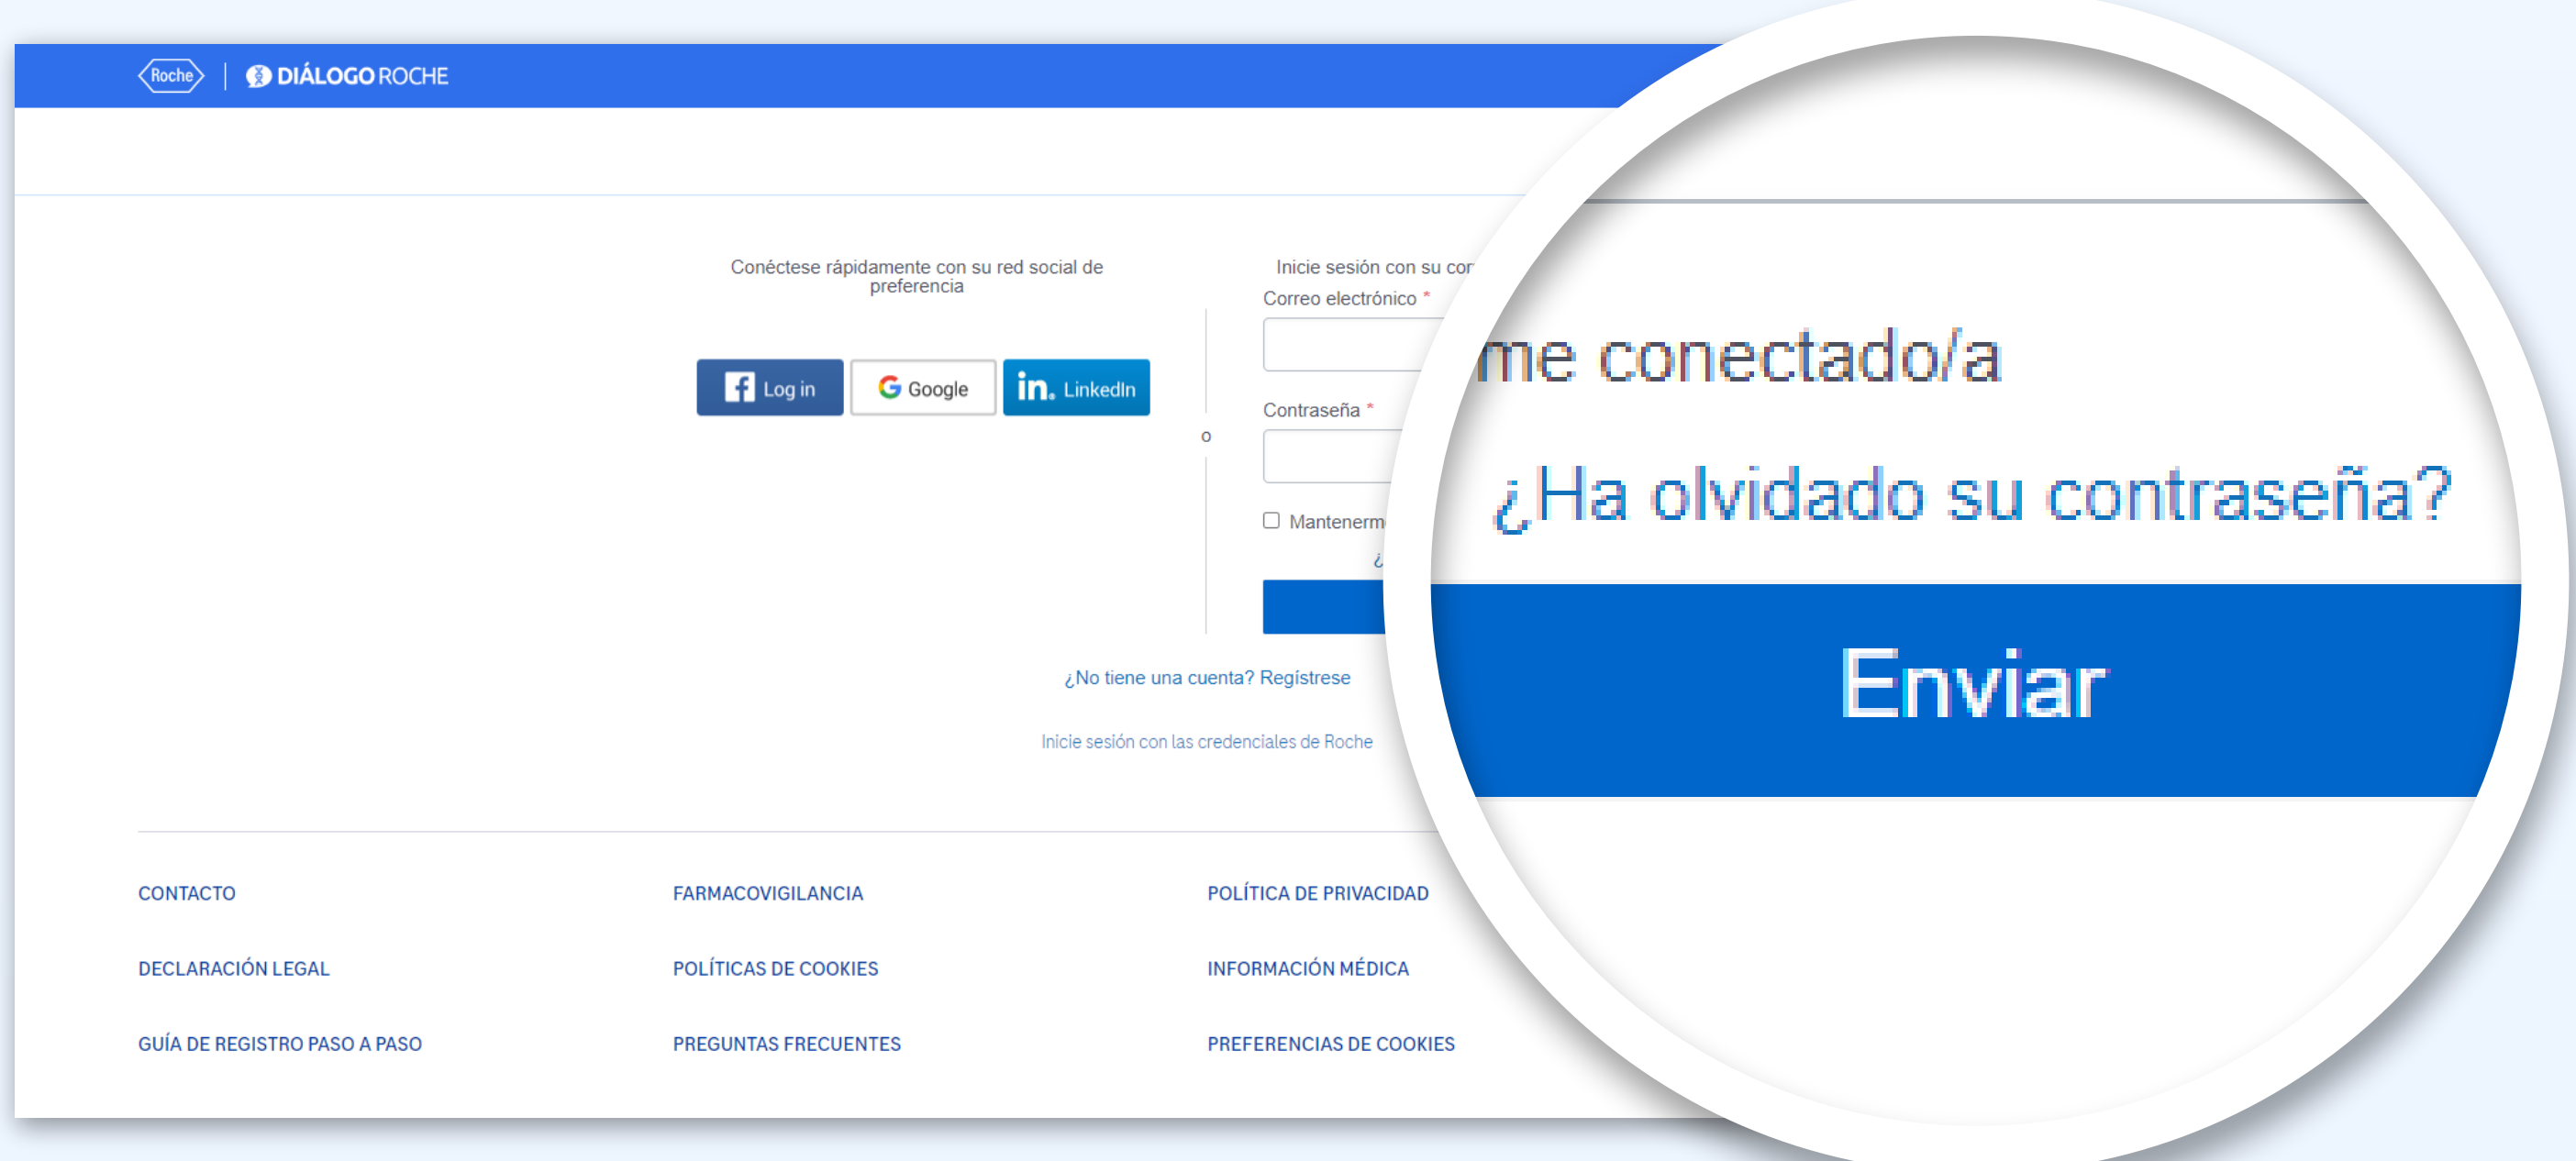

Recupera tu password de *Diálogo Roche*

En 4 simples pasos

• PASO 1:

Ingresa a www.dialogoroche.com.uy y haz clic en [Inicia sesión](#)

• PASO 2:

Haz clic en “¿Ha olvidado su contraseña?”

• PASO 3:

Ingresa el *e-mail* con el cual te has registrado