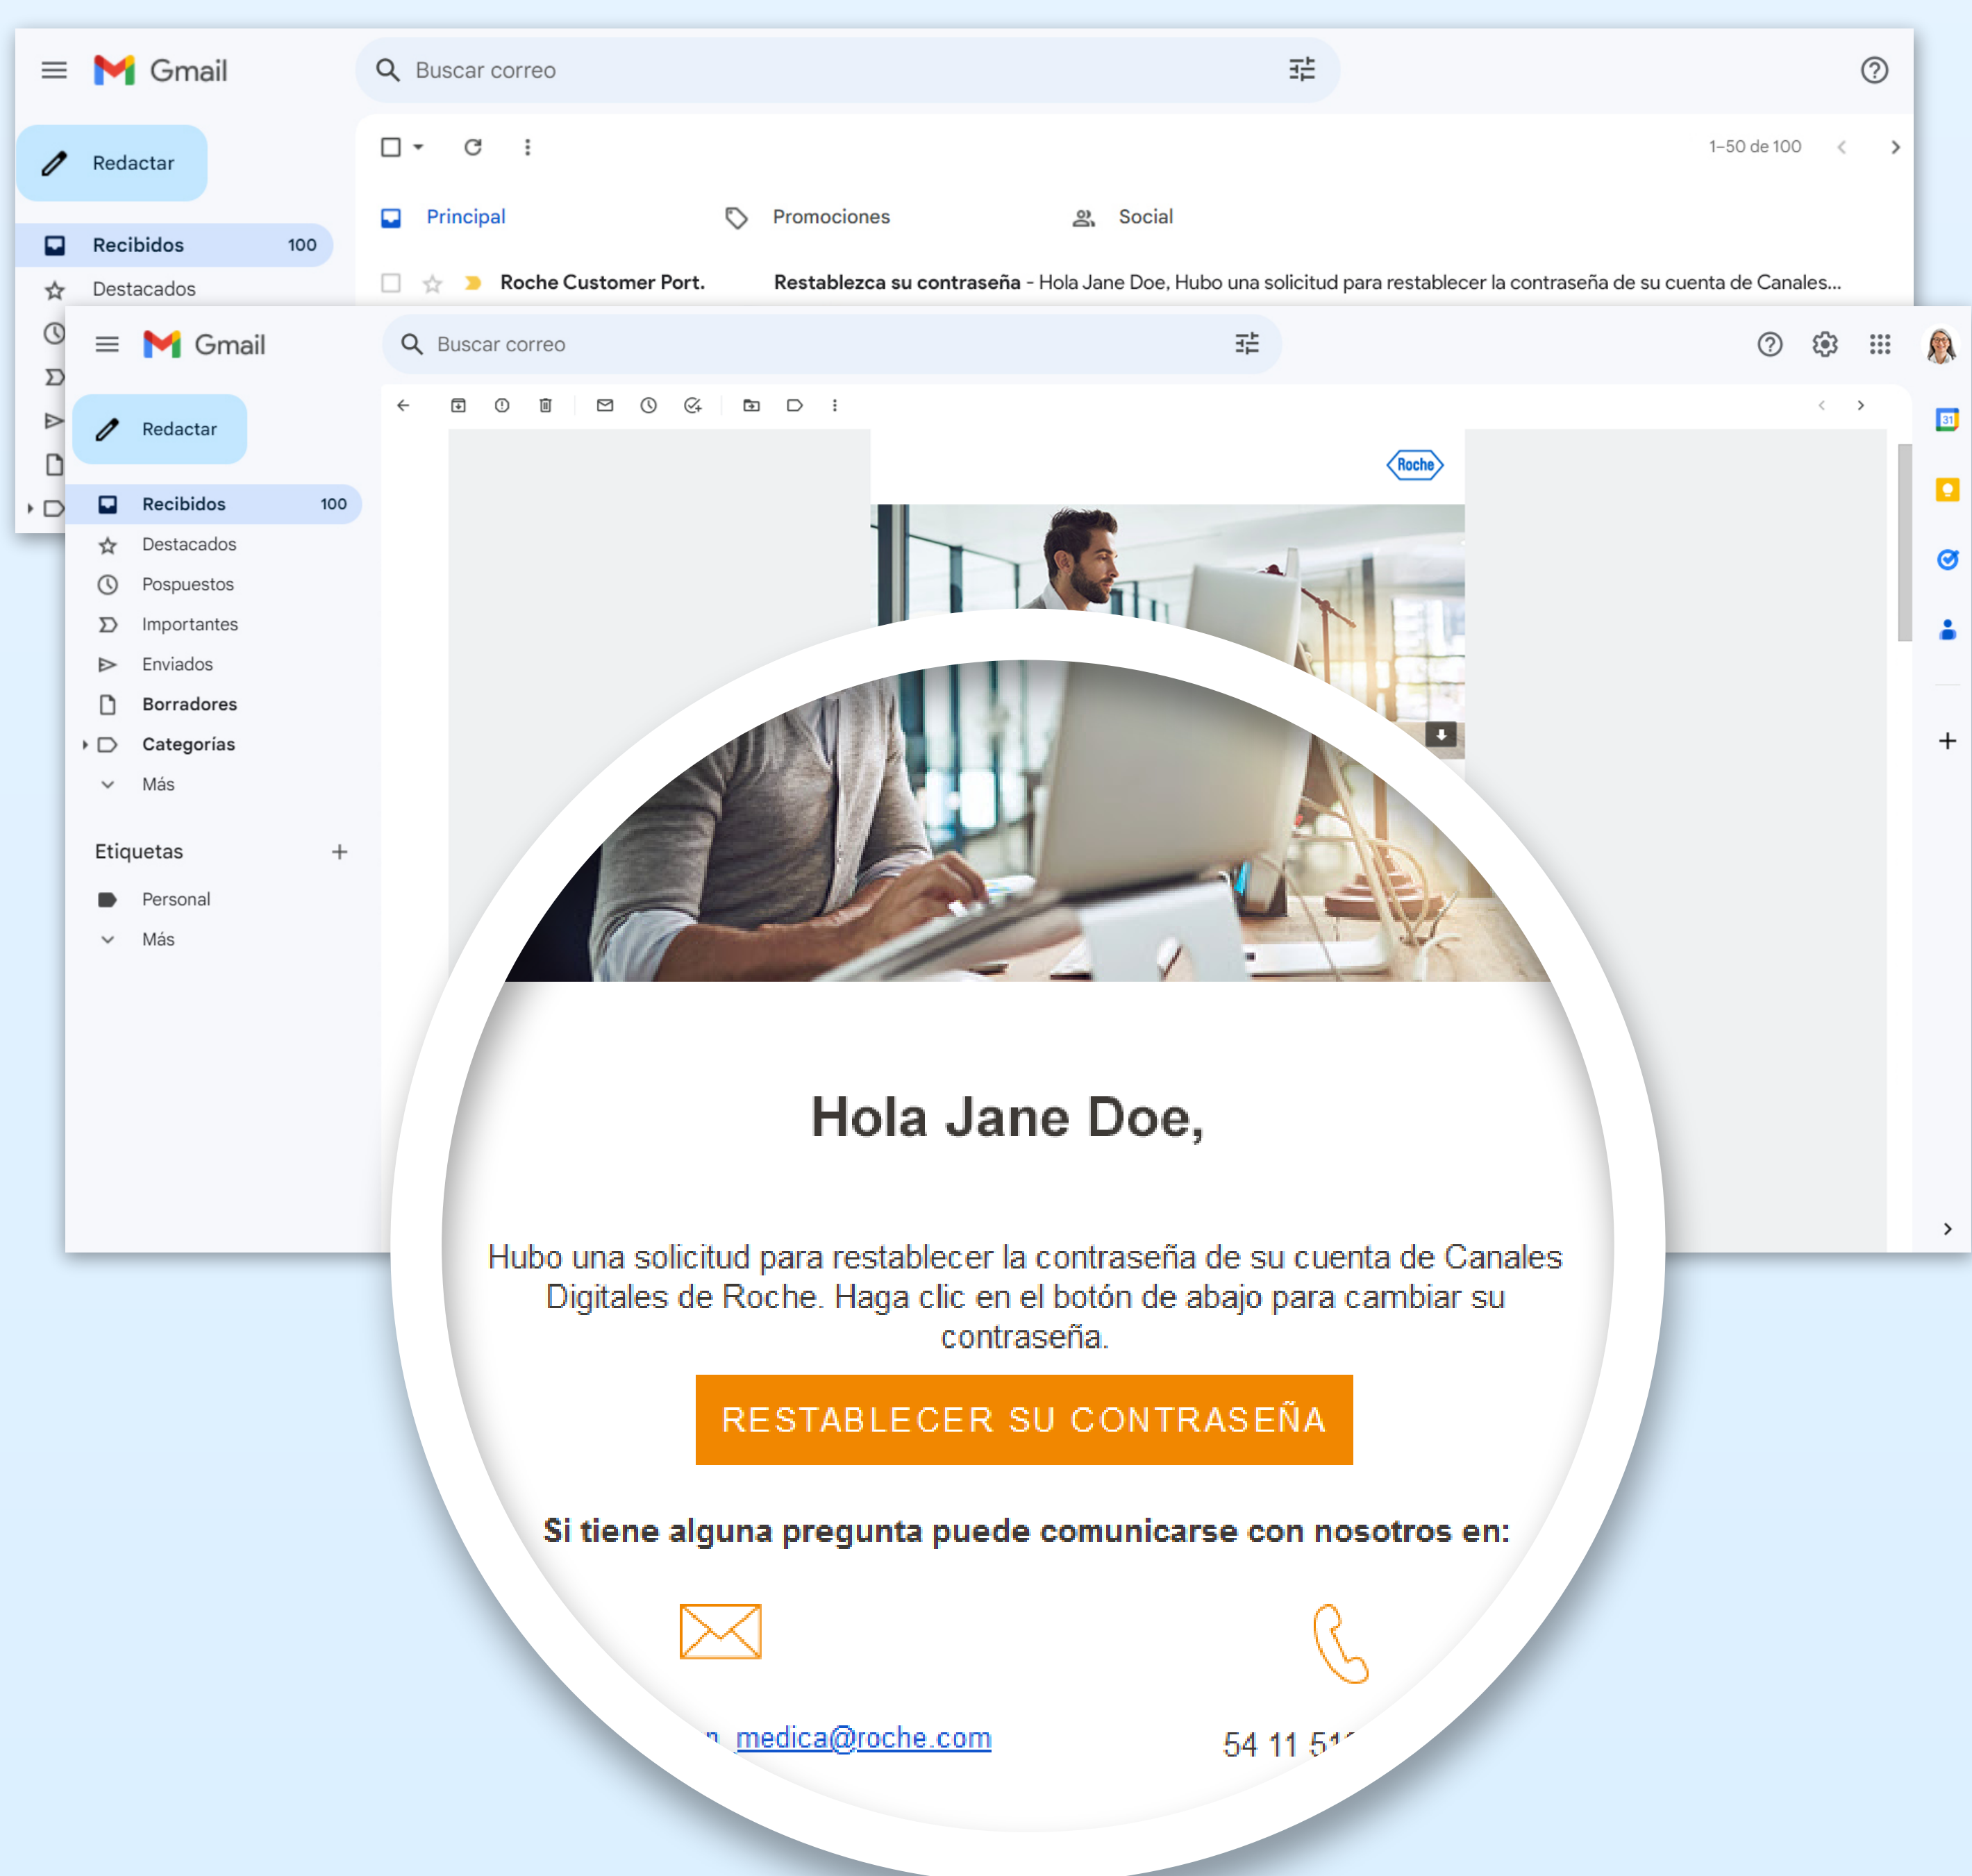

¡Así de fácil es restablecer su contraseña!

[Recuperar password](#)

Para tener acceso a las actualizaciones científicas de su especialidad, ingrese a

www.dialogoroche.com.uy

Material dirigido a profesionales de la salud. Propiedad exclusiva de Productos Roche S.A. Todos los derechos reservados. Prohibida su reproducción total o parcial sin autorización. Material sujeto a actualizaciones sin previo aviso.